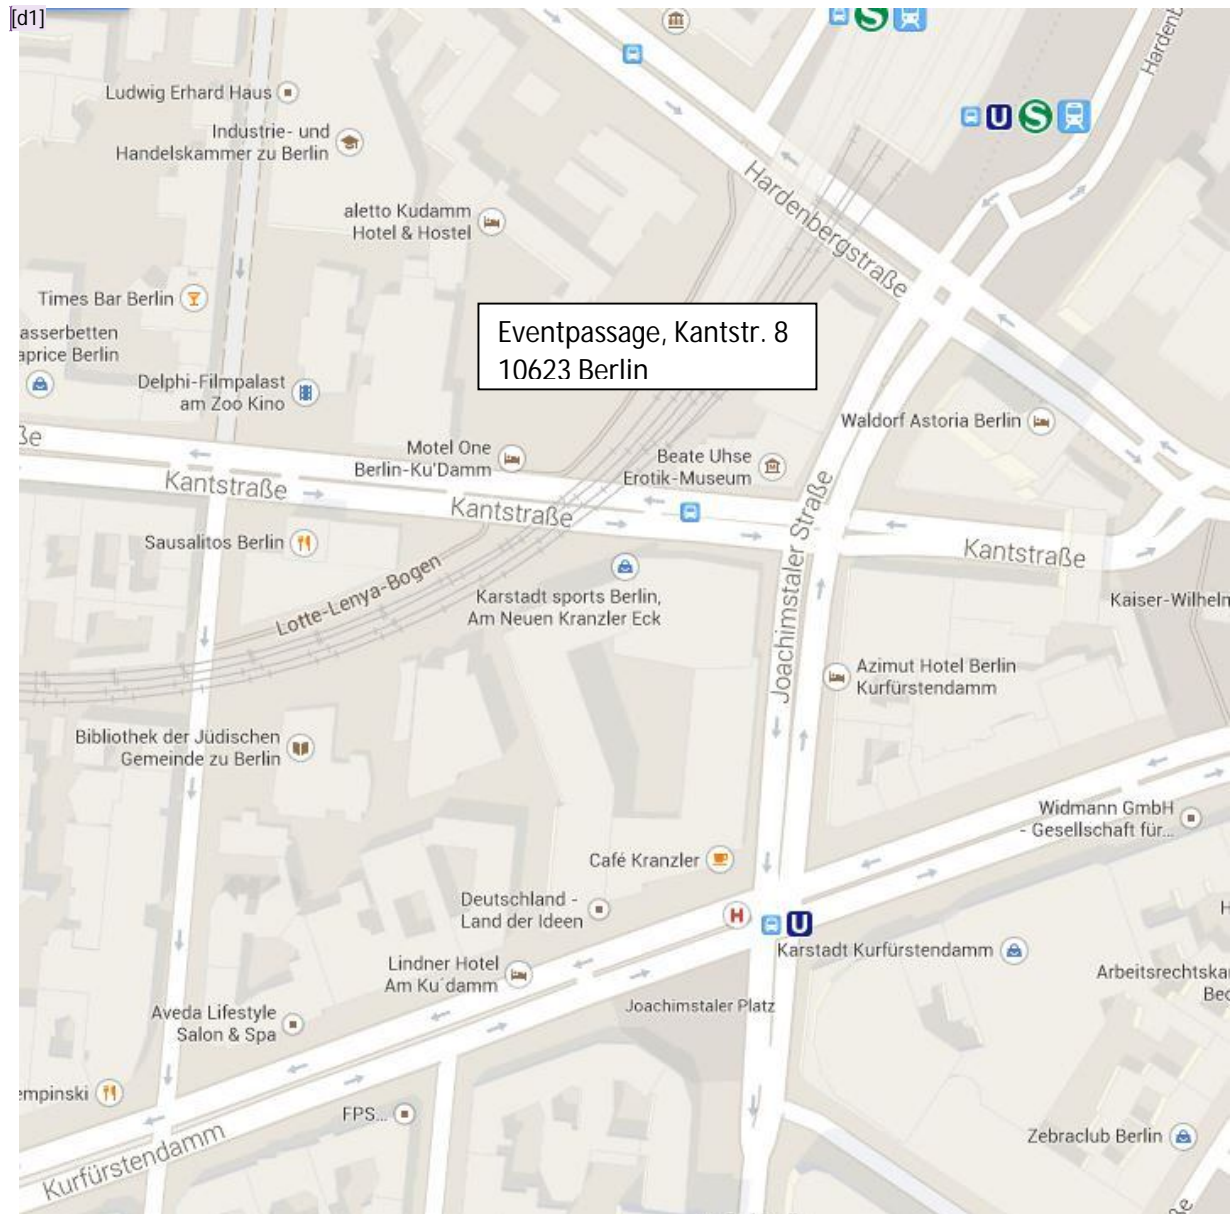

IHR WEG ZUR EVENTPASSAGE BERLIN

Lage:

- direkt am Verkehrsknotenpunkt Zoologischer Garten
- gelegen im Durchgang von der Kantstraße zur Hardenbergstraße (Yva-Bogen)
- das Motel One Berlin Ku'damm befindet sich im gleichen Gebäudekomplex

Auszug aus dem Stadtplan:

Parkmöglichkeiten:

Bitte benutzen Sie das 24 Stunden geöffnete und hauseigene Parkhaus mit 300 Stellplätzen.

Die Einfahrten befinden sich in der Kantstraße und in der Hardenbergstraße.